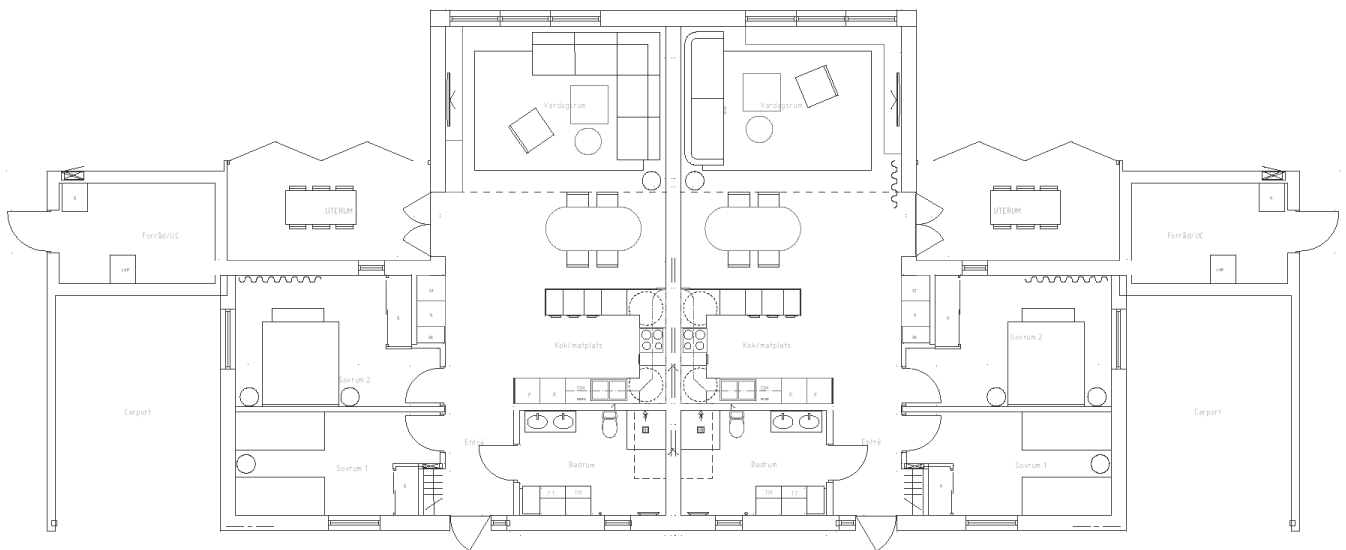

En naturlig, ljus och fräsch färg- och materialpalett. Här kan man enkelt kombinera stilar och stämning mot kombinationen av kyliga och varmare nyanser.

MATERIAL & FÄRGER

KÖK. Ballingslöv, Laminat standard 2134